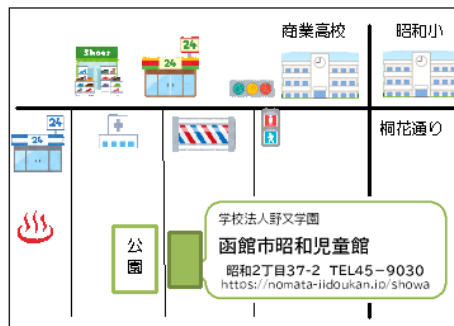

令和4年度
昭和12月
児童館だよ!

12月の開館時間		9:00~17:00	
16:40から消毒タイムに入ります。(小学生のさようならの時間は16:10)			
1日	木	クリスマス工作(~16日)	17日 土 クリスマス会14:00
2日	金	クリスマス 工作・ツリ ー飾りは 期間中い つでも作 れますよ。	18日 日 休館日
3日	土		19日 月
4日	日		休館日
5日	月		20日 火
6日	火	なかよし広場	21日 水
7日	水	バレーボール教室	22日 木
8日	木		23日 金
9日	金		24日 土
10日	土	親子でチャレンジ③お正月飾り作り	25日 日 休館日
11日	日	休館日	26日 月
12日	月		27日 火 冬休みラジオ体操(~1/14)
13日	火		28日 水
14日	水	バレーボール教室	29日 木 休館日
15日	木		30日 金 休館日
16日	金		31日 土 休館日
		↓	12/29~1/3 休館します

クリスマス会
17日(土)14:00
裏面をご覧ください

みんなが作った飾りをつけたツリー
の点灯式とお楽しみゲームをします
裏面もご覧ください。

冬休みラジオ体操会
12/27~1/14
冬の運動不足を解消しよう!

< 1月の予定 >
4日~ 7日 お正月遊び
7日 昭和児童館の日
10日~14日 冬休み工作
28日 節分行事

なかよし広場 (幼児と保護者)
6日(火)10:30
クリスマス工作
親子でクリスマスの
工作をします。
時間までにいらしてください。