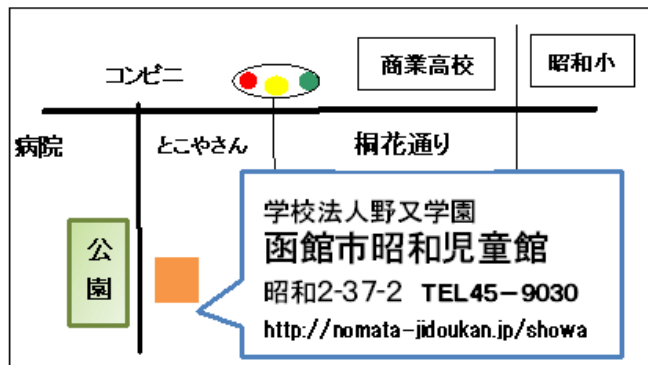

令和2年度3月号 昭和児童館だより

3月の開館時間		9:00~17:00
1日	月	ひなまつり工作、バドミントン教室
2日	火	ひなまつりクイズラリー
3日	水	↓ ストレッチ体操 10:00 ↓
4日	木	「今日のなぞなぞ」スペシャル
5日	金	
6日	土	
7日	日	休館日
8日	月	バドミントン教室
9日	火	
10日	水	ストレッチ体操 10:00
11日	木	
12日	金	
13日	土	バドミントン大会 10:15
14日	日	休館日
15日	月	バドミントン教室
16日	火	なかよし広場 10:30
17日	水	<div style="background-color: #c8e6c9; padding: 5px; text-align: center;"> 母親クラブ会員募集中 地域の方どなたでも入れます </div>
18日	木	
19日	金	
20日	土	休館日(春分の日)
21日	日	休館日
22日	月	バドミントン教室
23日	火	めざせチャンピオン⑧
24日	水	
25日	木	
26日	金	↓
27日	土	卒業・進級おめでとう会 10:30
28日	日	休館日
29日	月	バドミントン教室 10:30
30日	火	
31日	水	↓